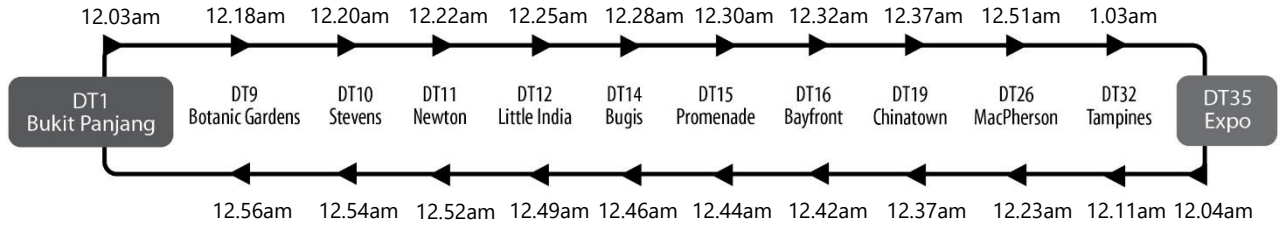

Last Train Timings of Interchange Stations

转换站的地铁末班车服务时间 | Jadwal kereta api terakhir di stasiun pertukaran | இரயில் சந்திப்பு நிலையங்களில் கடைசி இரயில் செயல்படும் நேரங்கள்

North East Line

Downtown Line

Last Bus Timings of Selected Bus Services Departing the Interchanges and Bus Stops