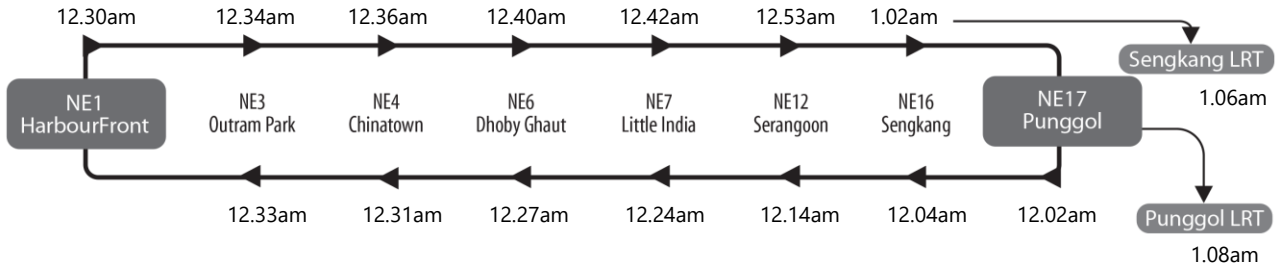

Last Train Timings of Interchange Stations

转换站的地铁末班车服务时间 | Jadwal kereta api terakhir di stasiun pertukaran | இரயில் சந்திப்பு நிலையங்களில் கடைசி இரயில் செயல்படும் நேரங்கள்

North East Line

Downtown Line

Last Bus Timings of Selected Bus Services Departing the Interchanges and Bus Stops